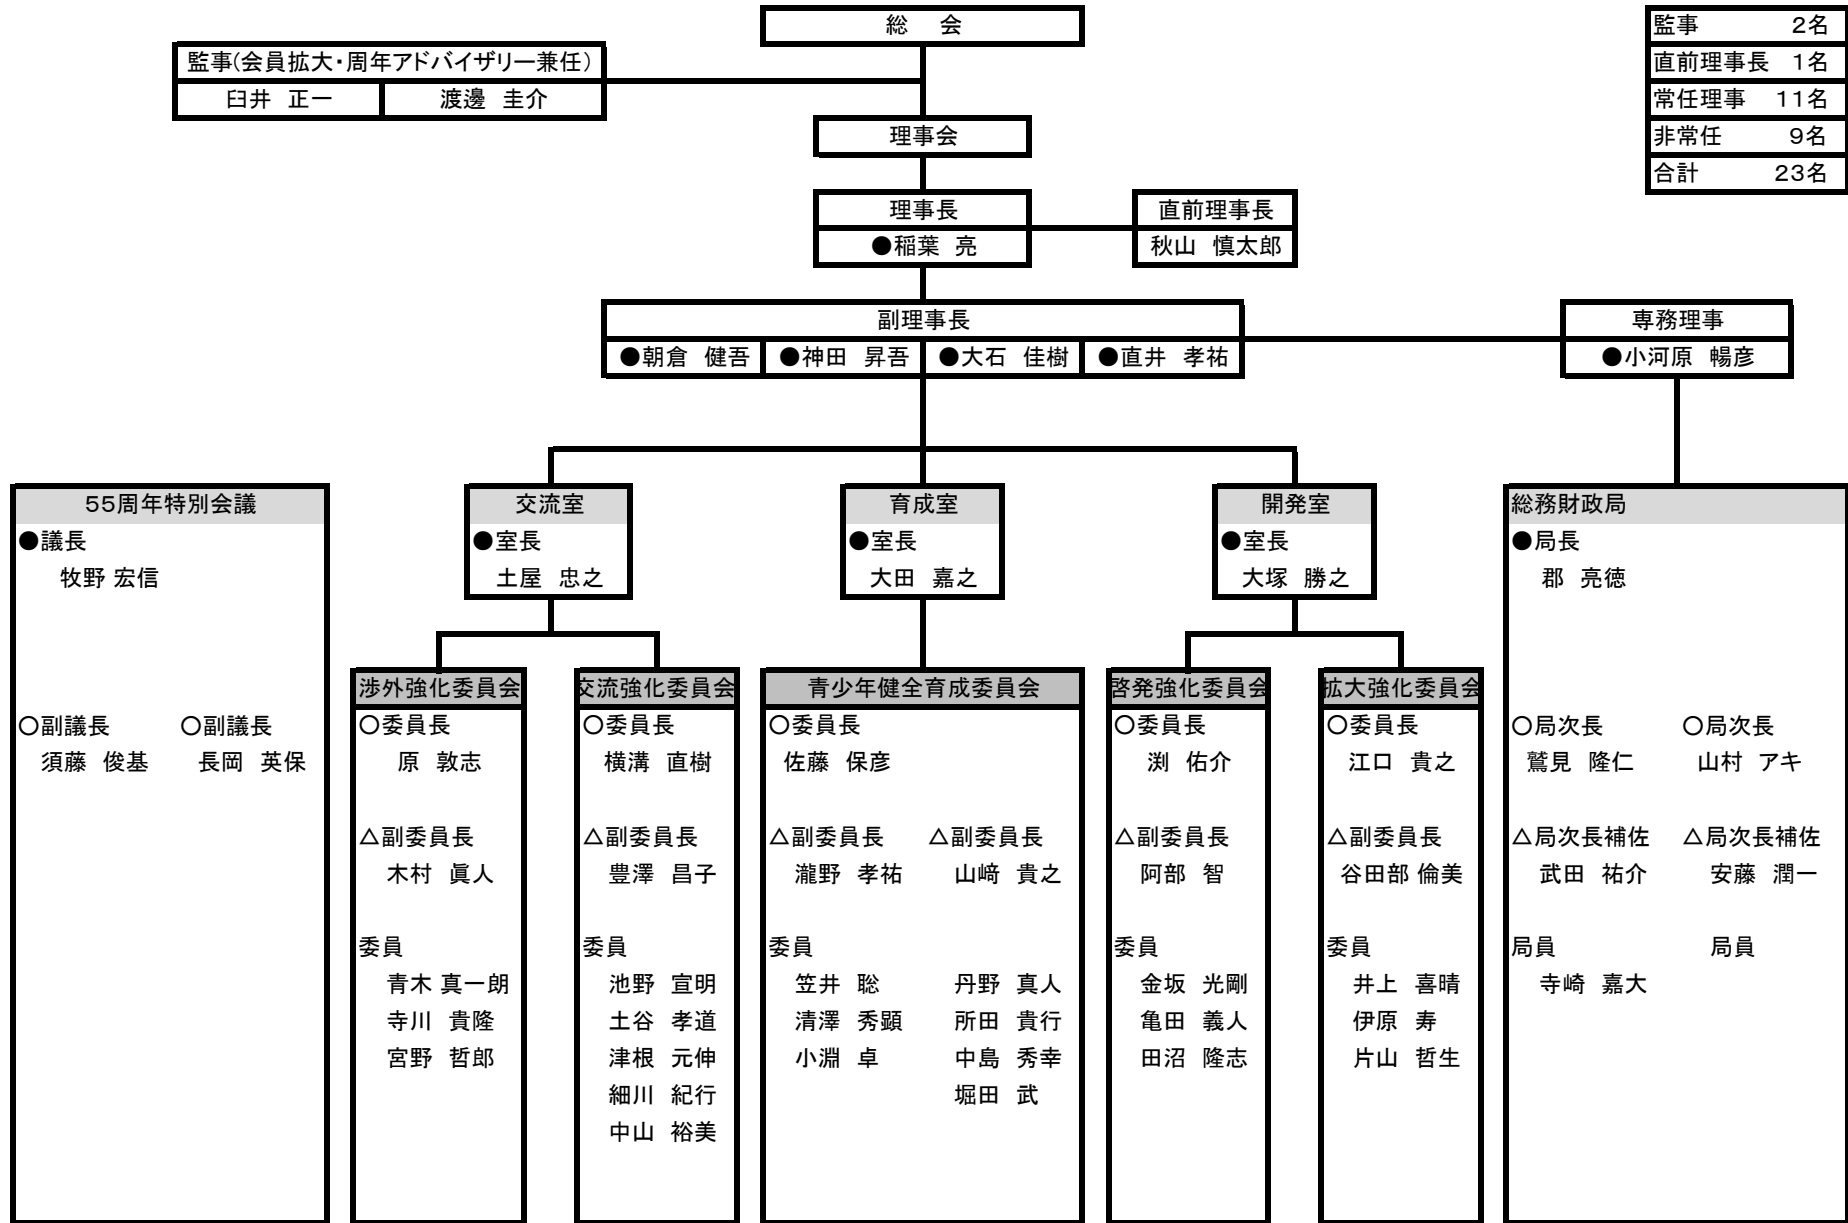

2014年度(公社)千葉青年会議所 組織図

| | |
|-------|-----|
| 監事 | 2名 |
| 直前理事長 | 1名 |
| 常任理事 | 11名 |
| 非常任 | 9名 |
| 合計 | 23名 |

合計 53名(直前理事長含む)